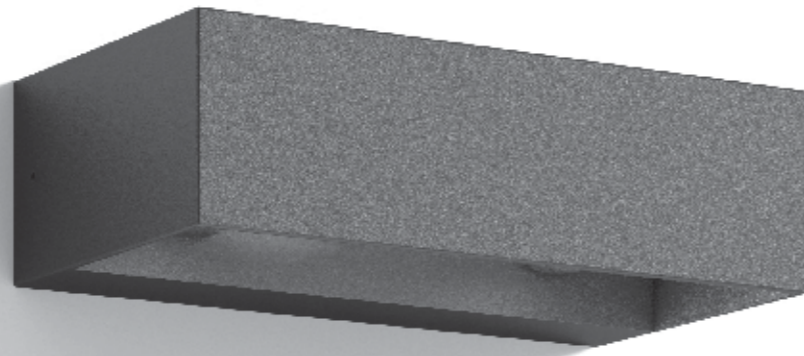

ALCOR

Wall Light

This simple looking wall luminaire is integrated with 2 spot LED light, both can be rotated from up to down side.
One product comes with many possibilities for the wall and buildings.

Đèn tường Alcor với vẻ ngoài đơn giản, bên trong thân đèn tích hợp 2 ổ đèn LED có thể xoay vòng 270° để ánh sáng hướng lên trên hoặc dưới.
Thích hợp để gắn ở các vị trí tường ngoài trời hoặc trong nhà.

Power (Công suất)	6W x 2
Lumen Output (Độ sáng)	760lm
Beam Angle (Góc chiếu)	270° rotating spot light
Colour Temp (Nhiệt độ màu)	3000K
Input (Điện thế)	AC 100-240V
IP (Chỉ số bảo vệ)	65

- 2 nguồn sáng LED độc lập, chỉnh hướng linh hoạt.
- Thiết kế hiện đại, chất liệu cao cấp.
- Khả năng chống nước an toàn, sử dụng được ở nhiều vị trí.