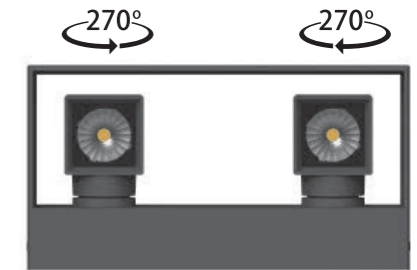

ALCOR

Wall Light

This simple looking wall luminaire is integrated with 2 spot LED light, both can be rotated from up to down side.
One product comes with many possibilities for the wall and buildings.

Đèn tường Alcor với vẻ ngoài đơn giản, bên trong thân đèn tích hợp 2 ổ đèn LED có thể xoay vòng 270° để ánh sáng hướng lên trên hoặc dưới.
Thích hợp để gắn ở các vị trí tường ngoài trời hoặc trong nhà.

Power (Công suất)	6W x 2
Lumen Output (Độ sáng)	760lm
Beam Angle (Góc chiếu)	270° rotating spot light
Colour Temp (Nhiệt độ màu)	3000K
Input (Điện thế)	AC 100-240V
IP (Chỉ số bảo vệ)	65

- 2 nguồn sáng LED độc lập, chỉnh hướng linh hoạt.
- Thiết kế hiện đại, chất liệu cao cấp.
- Khả năng chống nước an toàn, sử dụng được ở nhiều vị trí.