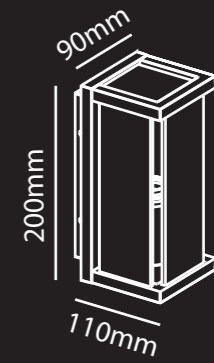

Power (Công suất)	Tối đa 15W
Socket (Loại chân cắm)	E27
Colour Temp (Nhiệt độ màu)	Tùy thuộc vào bóng đèn
Input (Điện thế)	AC 200-240V
IP (Chỉ số bảo vệ)	IP54

- Chất liệu nhôm đúc cao cấp
- Mặt bảo vệ bằng kính cường lực trong, có thể thấy được bóng đèn
- Kiểu dáng trang nhã, màu sắc dễ hòa hợp với nội, ngoại thất.
- Sử dụng được trong nhà, ngoài trời.

## CHIRON Single Wall Light

Illuminate your porch with this stylish entrance lantern, which features a die-cast aluminium frame with tempered, clear glass panels. IP54 rated exterior wall light ideal for town house or outside the front of a modern apartment. Using E27 led bulb.