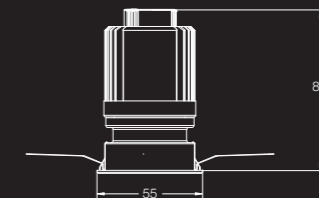

# JUNO

Pin Spotlight

Ø 48mm  
( $\phi$ 45)

Ø 55mm  
( $\phi$ 50)

Power	2W	3W	5W	10W			
Lumen Output	100lm	150lm	250lm	500lm			
Beam Angles	15°	25°	30°	40°	15°	24°	36°
Colour Temperature	2700K   3000K   4000K			2700K   3000K   4000K			
CRI	82+   92+   97+			82+   92+   97+			