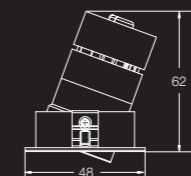

# JUNO

Pin Spotlight

Ø 48mm  
( $\phi$ 45)

Ø 55mm  
( $\phi$ 50)

Power	2W	3W	5W	10W			
Lumen Output	100lm	150lm	250lm	500lm			
Beam Angles	15°	25°	30°	40°	15°	24°	36°
Colour Temperature	2700K   3000K   4000K			2700K   3000K   4000K			
CRI	82+   92+   97+			82+   92+   97+			