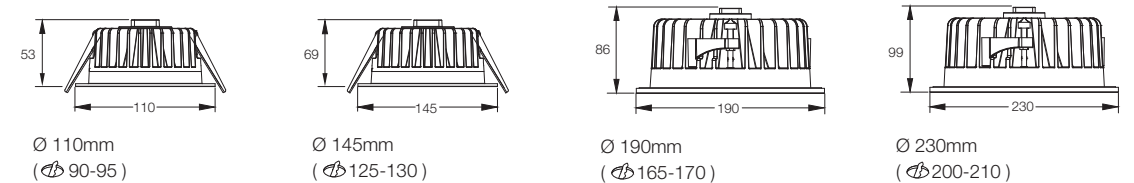

VENUS

Downlight

	Ø 110mm (Φ 90-95)	Ø 145mm (Φ 125-130)	Ø 190mm (Φ 165-170)	Ø 230mm (Φ 200-210)
Power	7W 9W 12W 15W	9W 12W 15W 20W	12W 15W 20W 30W	20W 30W 40W
Lumen Output	611lm 755lm 944lm 1170lm	793lm 1108lm 1267lm 2012lm	1162lm 1375lm 1728lm 2161lm	1860lm 2270lm 2982lm
Beam Angles	90°	90°	90°	90°
Colour Temperature	2700K 3000K 4000K 5000K	2700K 3000K 4000K 5000K	2700K 3000K 4000K 5000K	2700K 3000K 4000K 5000K
CRI	82+ 92+	82+ 92+	82+ 92+	82+ 92+